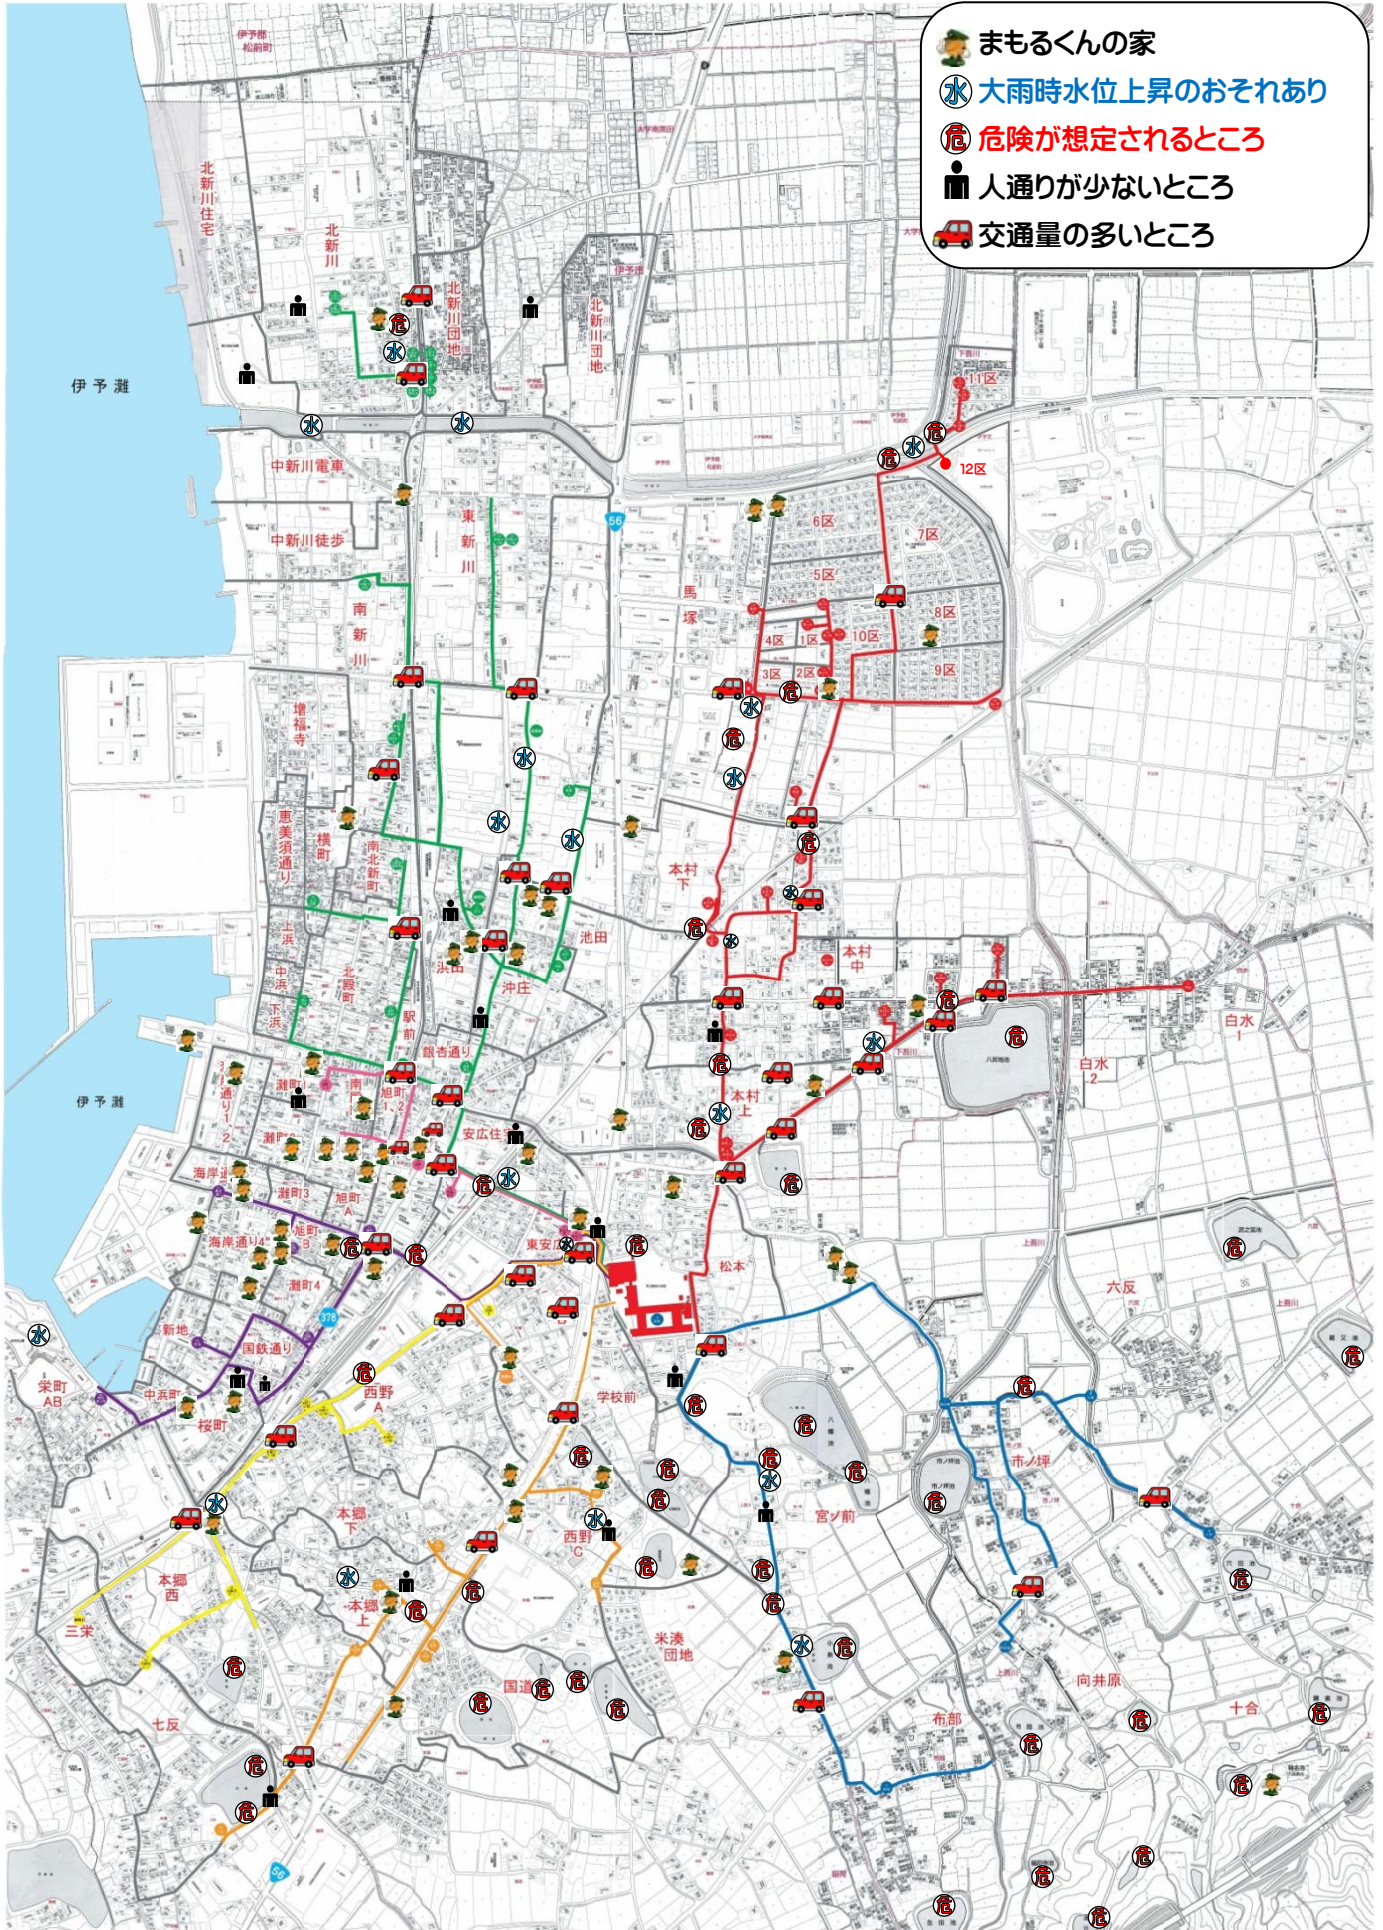

郡中小学校安全マップ

2011年10月作成

- まもるくんの家
- 大雨時水位上昇のおそれあり
- 危険が想定される場所
- 人通りが少ないところ
- 交通量の多いところ